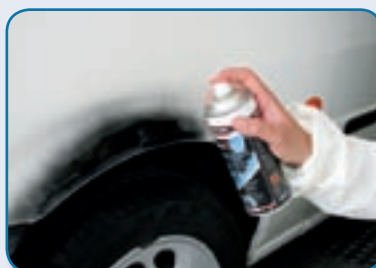

Henkel

Teroson QuickCheck

Mazs solis – liels efekts!

Nemēģiniet uzminēt – vienkārši pārbaudiet!

Vienkārša uzklāšana

Vienkārša noņemšana

**JAU-
NUMS**

Revolucionāra remonta noteikšanas sistēma

Remonta vieta pirms krāsošanas:
Vai ir vēl saskatāms iespaidums?

Uzsmidziniet Teroson QuickCheck:
Jā, ir!

Atzīmējiet bojājuma vietu ar mikstu zīmuli.

Noslaukiet Teroson QuickCheck līdzekli ar demineralizētu ūdeni.